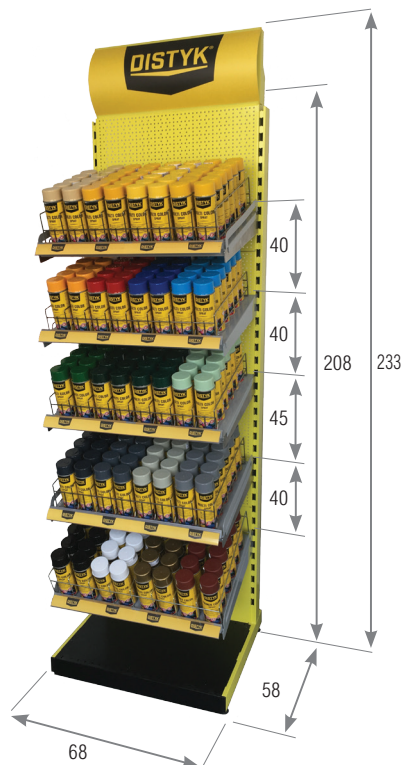

MODUL 650 Multi Color

5 šikmých políc
(8 pozícií po 6 ks)

obj.číslo: ST308650MC