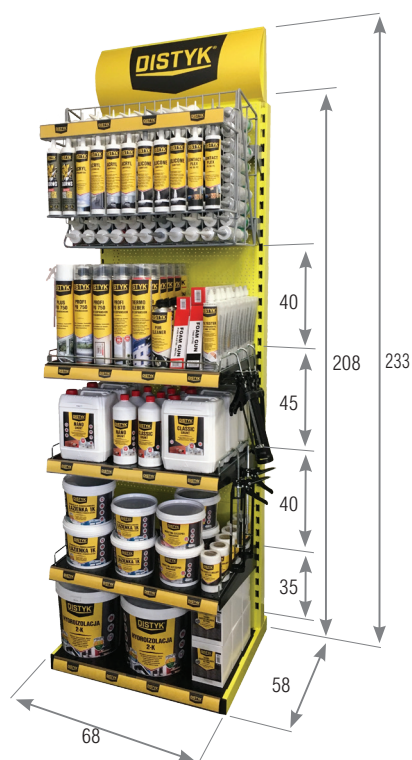

obj. číslo	obal	obsah	počet ks na palete	farba	poznámka
57106DEU	vrece	20 kg	54 ks	šedá	

DISTYK

Prezentácia na predajni

STOJANY - PODPORA PREDAJA

MODUL I.3. 650 DEU

1 x kôš na kartuše
(11 druhov po 12 ks)
4 x police